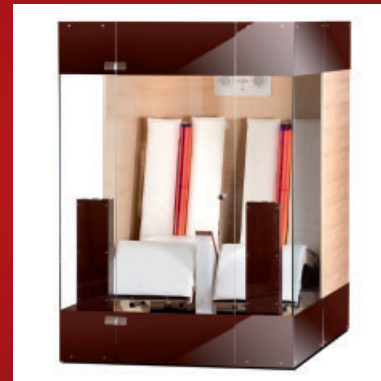

HS 2 Exklusiv

- Ausführung in nordischer Fichte
- Masse L/B/H: 185 x 139 x 199 cm
- Spannung/Leistung: 230V/3000W
- Digitale Steuerung innen
- Dimmbare Lesespots
- Elektrisch verstellbarer Liegesitz mit integriertem Rückenstrahler
- Aromatherapie

Garantie: 5 Jahre

Spezialanfertigungen auf Kundenwunsch möglich

AUSSTATTUNGSMÖGLICHKEITEN

	HS 1	HS 2	HS 3
Farblicht-Soundsystem	•	•	•
Einbaulautsprecher (2 x 40W)	•	•	•
Armlehnen paarweise	•	•	•
Seitenwand Schiefer	•	•	•
Sonderfarben	•	•	•
Therapiekeil	•	•	•
Liegetuch (zur Sitzlehne passend)	•	•	•
3. Sitz	---	---	•
Ausführung furniert (innen/ausen)	•	•	•

EXCLUSIV